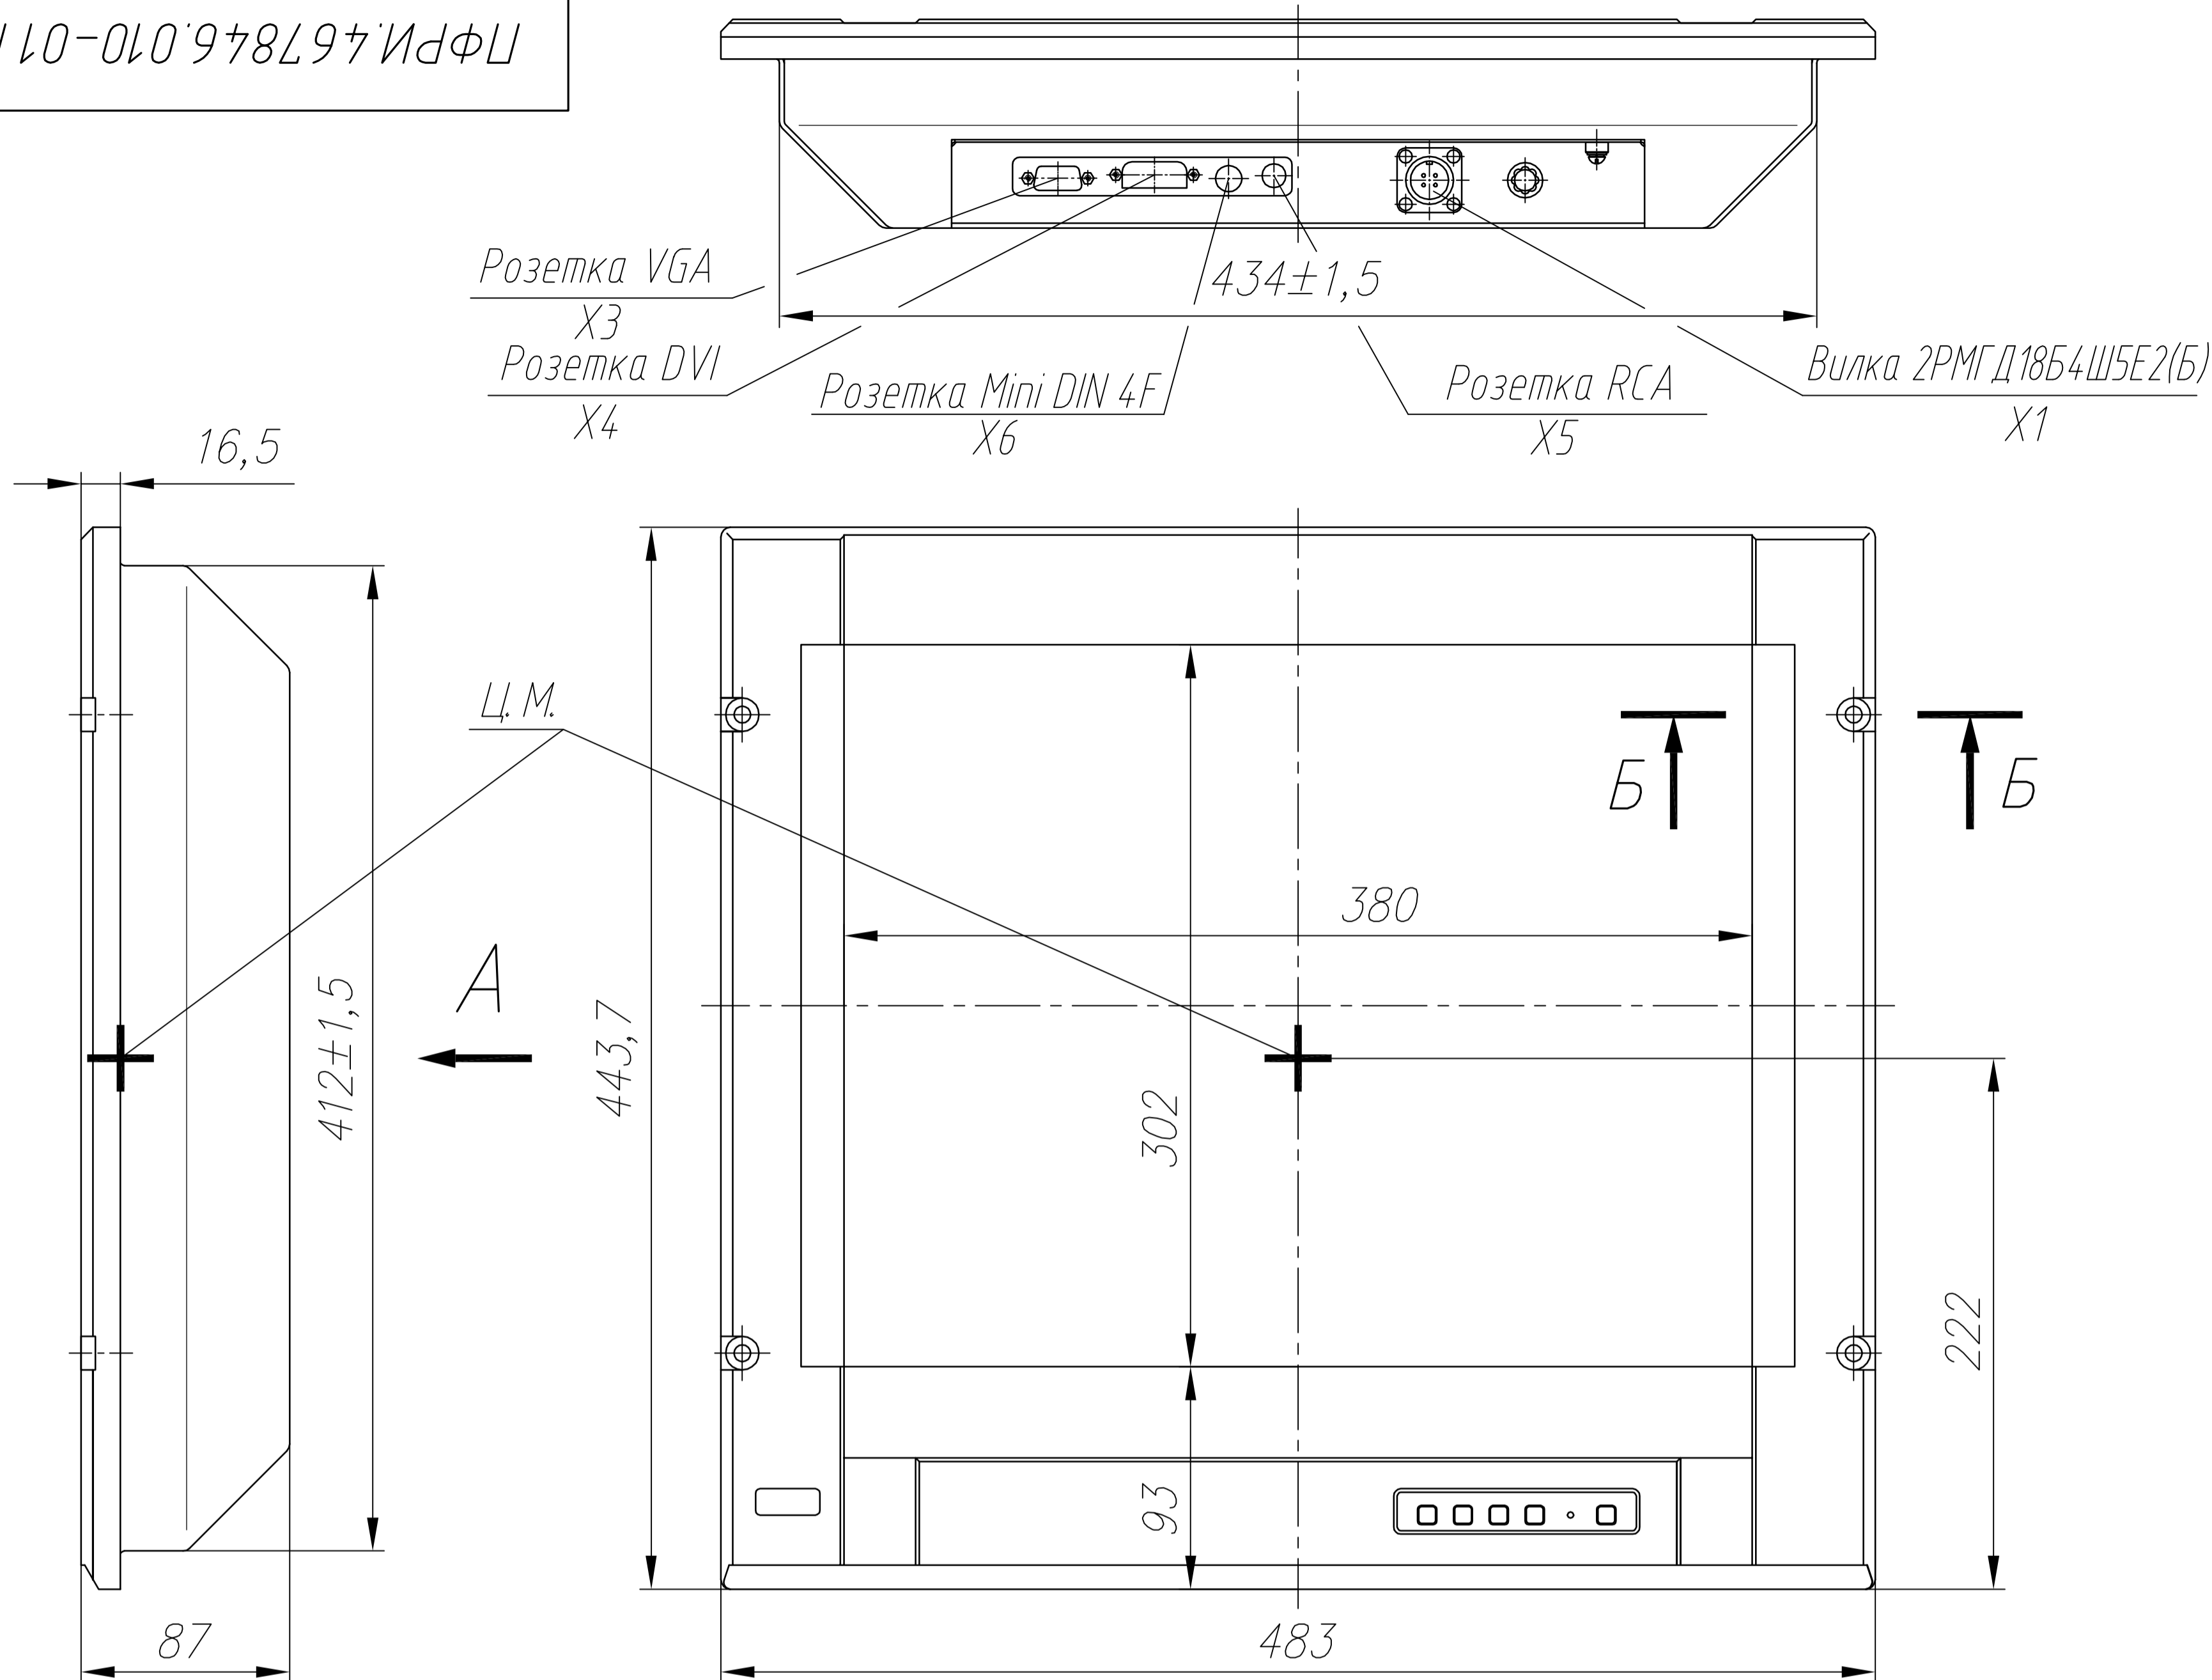

Б-Б(1:1)

1. Степень защиты видеомодуля по передней панели IP54 по ГОСТ 14254-96.
2. Видеомодуль амортизации не требует.
3. Охлаждение видеомодуля- воздушное естественное.
4. Материал корпуса: алюминиевый сплав.