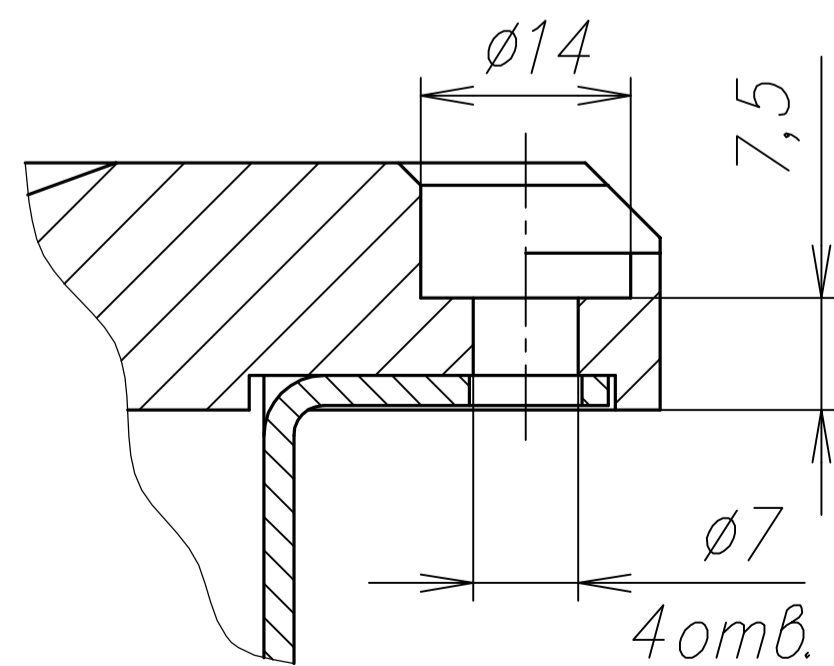

Б-Б(1:1)

1. Степень защиты видеомодуля по передней панели IP54 по ГОСТ 14254-96.
2. Видеомодуль амортизации не требует.
3. Охлаждение видеомодуля- воздушное естественное.
4. Материал корпуса: алюминиевый сплав.